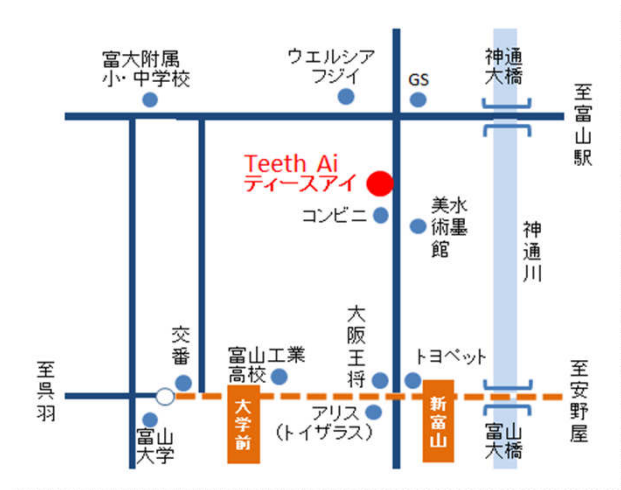

JR富山駅前から、2系統の大学前行の路面電車に乗り、新富山で下車(200円)、北へ徒歩5分(水墨美術館斜め向かいの赤い看板のお店のティースアイへ)

タクシーの場合、富山駅から約5分で水墨美術館斜め向かいのティースアイまで。料金は1000円あまり。

起業意欲のある歯科衛生士を応援できるよう、  
スタッフ一同、精一杯努力したいと思っています。  
お問い合わせをお待ちしています。