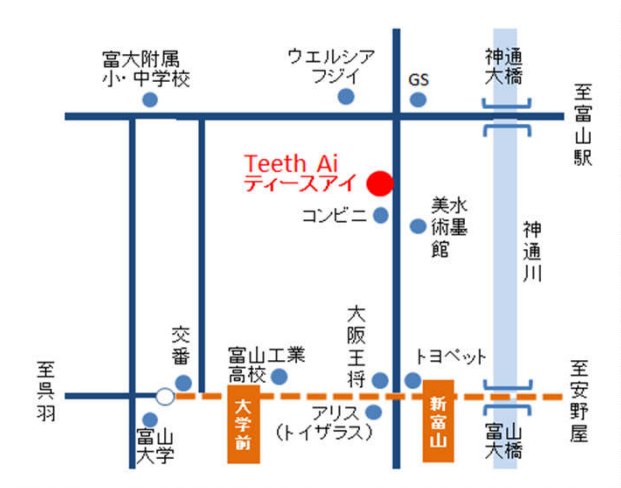

JR富山駅前から、2系統の大学前行の路面電車に乗り、新富山で下車(200円)、北へ徒歩5分(水墨美術館斜め向かいの赤い看板のお店のティースアイへ)

タクシーの場合、富山駅から約5分で水墨美術館斜め向かいのティースアイまで。料金は1000円あまり。

起業意欲のある歯科衛生士を応援できるよう、  
スタッフ一同、精一杯努力したいと思っています。  
お問い合わせをお待ちしています。